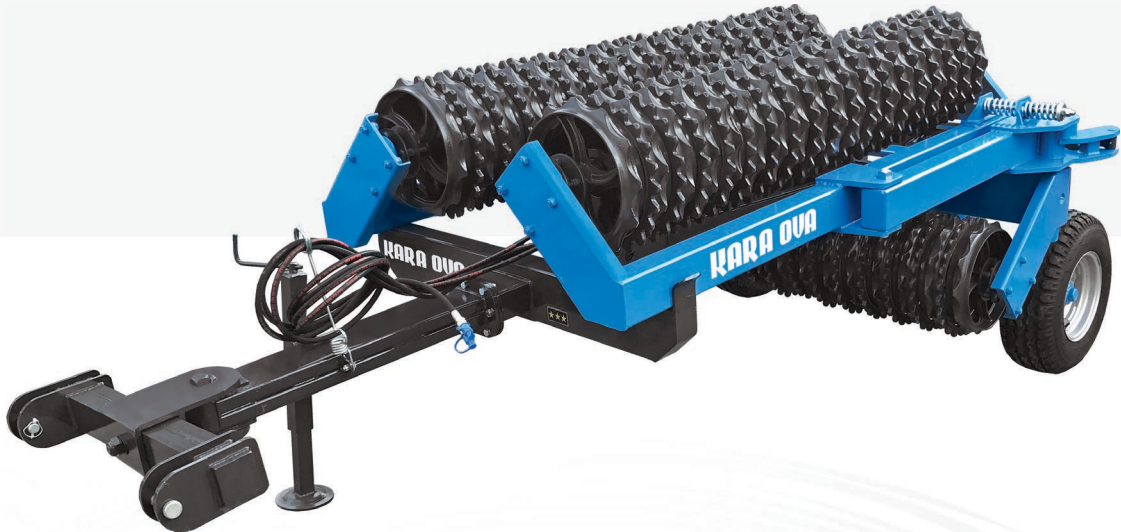

KO14

**AĞIR TİP ARKADAN TEKERLİ
DÖKÜM MERDANE**

KODU	AÇIKLAMA	İŞ GENİŞLİĞİ (CM)	DÖKÜM ÇAPI (CM)	AĞIRLIK (KG)
KO14T-28/50	ARKADAN TEKERLİ AĞIR TİP MERDANE	28	310	50
KO14T-30/50	ARKADAN TEKERLİ AĞIR TİP MERDANE	30	335	50
KO14T-32/50	ARKADAN TEKERLİ AĞIR TİP MERDANE	32	355	50
KO14T-36/50	ARKADAN TEKERLİ AĞIR TİP MERDANE	36	400	50
KO14T-40/50	ARKADAN TEKERLİ AĞIR TİP MERDANE	40	450	50

KO45

**AĞIR TİP KATLANIR
DÖKÜM MERDANE**

KODU	AÇIKLAMA	İŞ GENİŞLİĞİ (CM)	DÖKÜM ÇAPI (CM)	AĞIRLIK (KG)
KO45-500	KATLANIR TİP YAYLI MERDANE	500	50	2850
KO45-630	KATLANIR TİP YAYLI MERDANE	630	50	3250